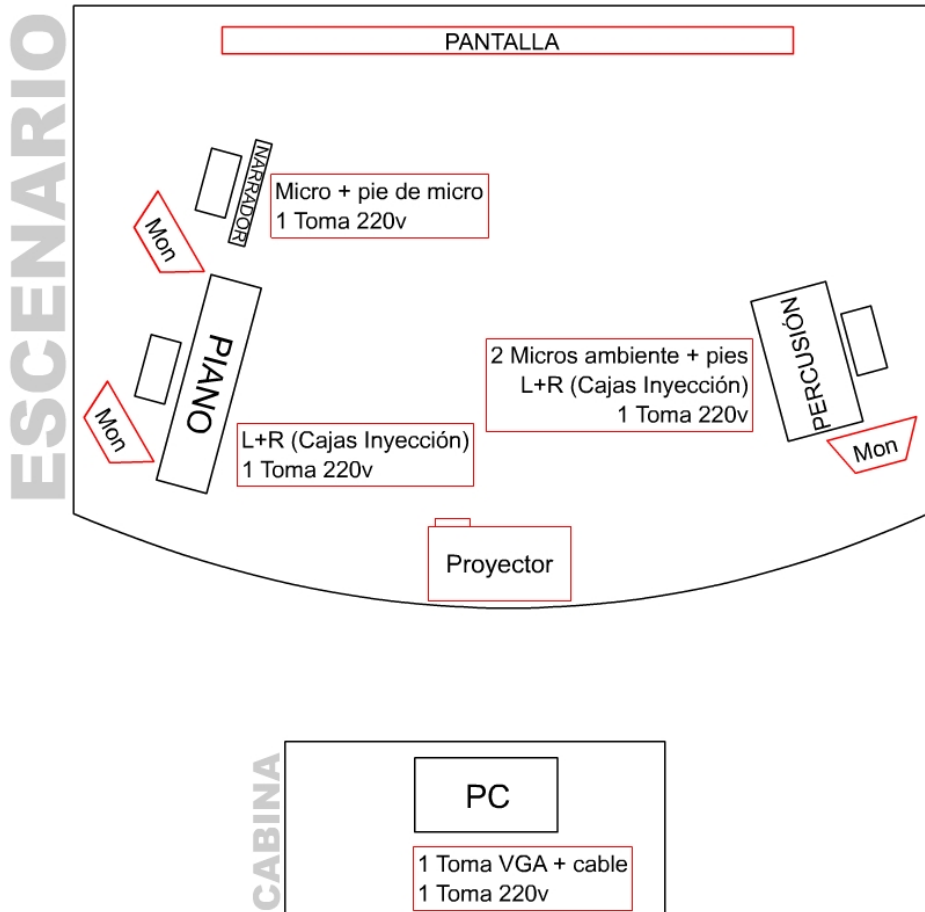

PAMPLINAS

RIDER TÉCNICO

Necesidades Técnicas

- Un equipo de sonido adecuado a las dimensiones de la sala, con una mesa de 8 canales.
- Un equipo de iluminación (sólo usamos el puente delantero).
- Proyector de video y pantalla adecuados a las dimensiones o aforo de la sala
- Un camerino con acceso directo a escenario